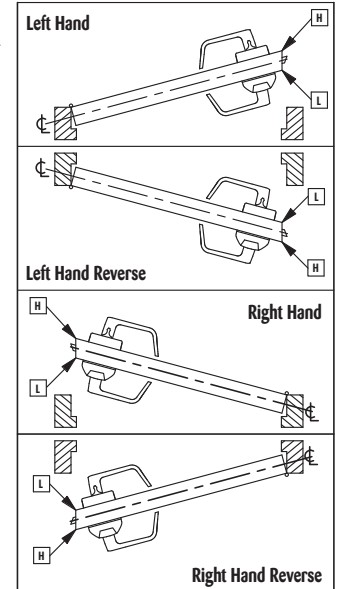

**Handing and Bevel**

**H** High Bevel **L** Low Bevel

**E-PLEX® 2000**

**2 3/4" (70 mm) Backset**

2941 Indiana Avenue  
 Winston-Salem, NC 27105 USA  
 Tel: (800) 849-8324 (336) 725-1331  
 Fax: (800) 346-9640 (336) 725-3269